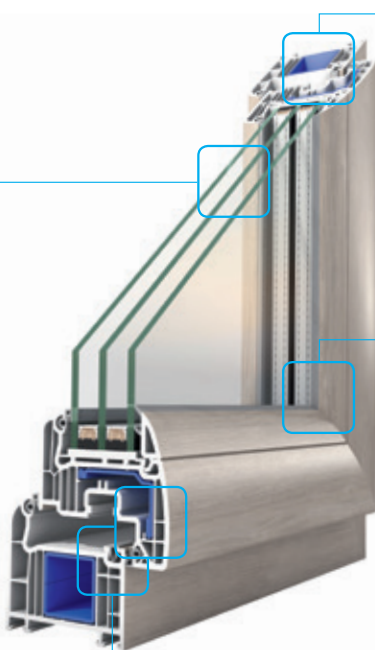

PROLUX

Izolační sklo

Možnost zasklení dvojsklem nebo trojsklem. Trojsklo plněné argonem dosahuje součinitele prostupu tepla $U_g=0,6 \text{ W/m}^2\text{K}$.

Šestikomorový profil

Inovativní okenní systém PROLUX je odpovědí na aktuální trendy v projektování obytných prostor, v nichž klíčovou roli sehrává prosvětlení interiéru.

Charakteristickou vlastností okna PROLUX je snížená pohledová výška rámu s křídlem, jakož i tzv. **pochyblivý sloupek se symetricky umístěnou klikou**. Toto unikátní řešení je charakteristické **zúžením pohyblivého sloupku až o 33%** v porovnání s běžným dvoukřídlym oknem. Právě tyto aspekty garantují větší zisk přirozeného slunečního světla v obytném prostoru.

Okno PROLUX je vyrobeno z elegantního šestikomorového profilu rámu a křídla. Profil se díky síle vnějších stěn řadí do třídy A, přičemž dosahuje stavební hloubky 70 mm. I přes zesílení profilů dosahuje systém PROLUX vynikajících parametrů užitečných vlastností.

Výztuhy profilů

Autorský systém výztuh z mnohonásobně ohýbané oceli a s uzavřeným profilem v rámu zajišťuje pevnost a stabilitu celé konstrukce, a zároveň umožňuje realizaci oken s velkými rozměry.

Těsnění